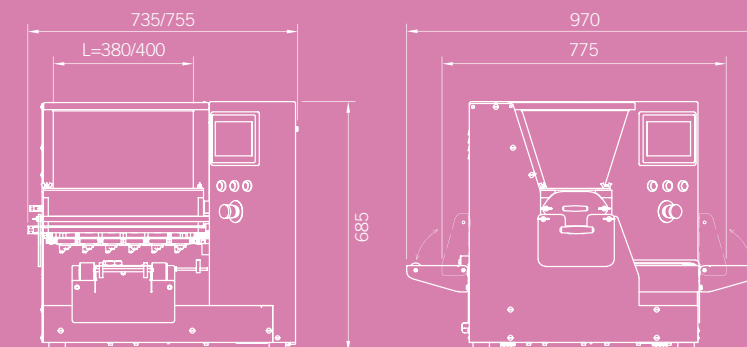

BABYDROP MAXX

COOKIE DEPOSITOR

MIMAC

BABYDROP MAXX

COOKIE DEPOSITOR

OPZIONE / OPTION / OPTION / OPCIÓN

Carrello supporto macchina / Machine supporting table
Table support machine / Mesa soporte máquina

Taglio a filo
Wire-cutting
Coupe au fil
Corte de alambre

Testata a pompa
Pump head
Tête à pompe
Cabezal de bomba

Testata a rulli
Roller head
Tête à rouleaux
Cabezal de rodillos

DATI TECNICI - TECHNICAL DATA DONNEES TECHNIQUES - DATOS TÉCNICOS	400	450
Capacità tramoggia - Hopper capacity Capacité trémie - Capacidad tolva	21 lt	22 lt
Peso - Weight Poids - Peso	150 kg	160 kg
Potenza - Power Puissance - Potencia	1.2 kW	1.2 kW